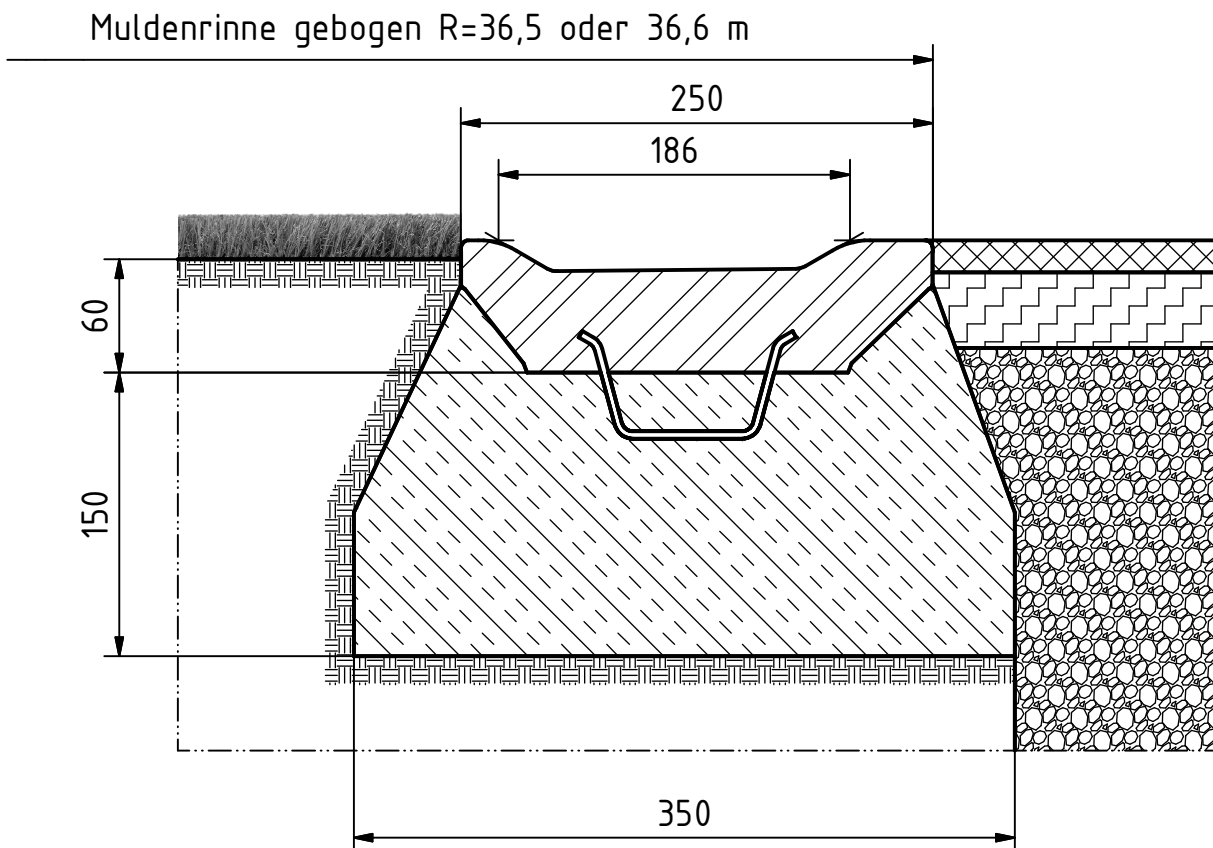

ANRIN SPORT Muldenrinne

Muldenrinne
gerade/gebogen, mit 2 Bügelankern
Baulänge: 100 cm, Baubreite: 25 cm, Bauhöhe: 70 cm