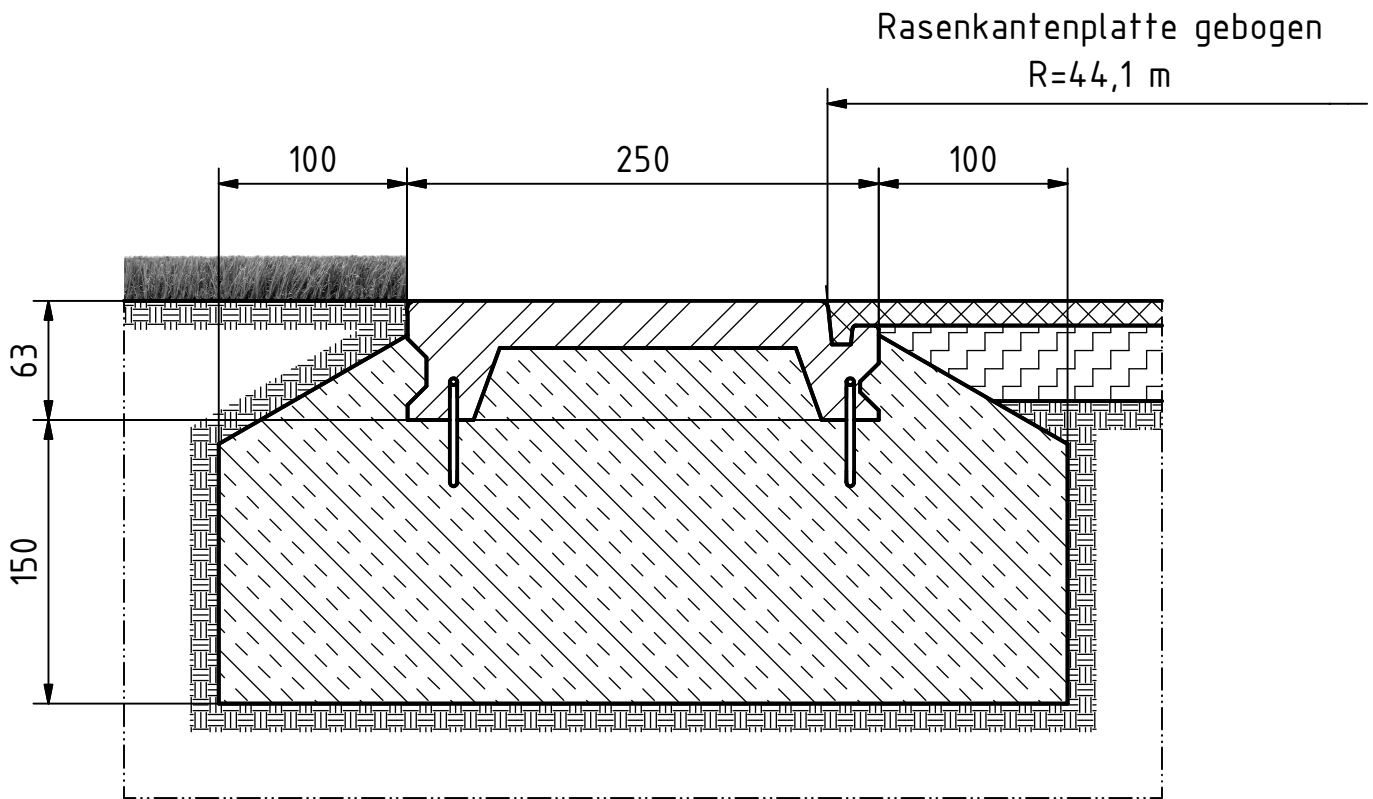

ANRIN SPORT Rasenkantenplatte

Rasenkantenplatte
gerade/gebogen, mit 4 Bügelanker,
mit Verkrallungsnute für den Kunststoffbelag
Baulänge: 100 cm, Baubreite: 25 cm, Bauhöhe: 65 cm